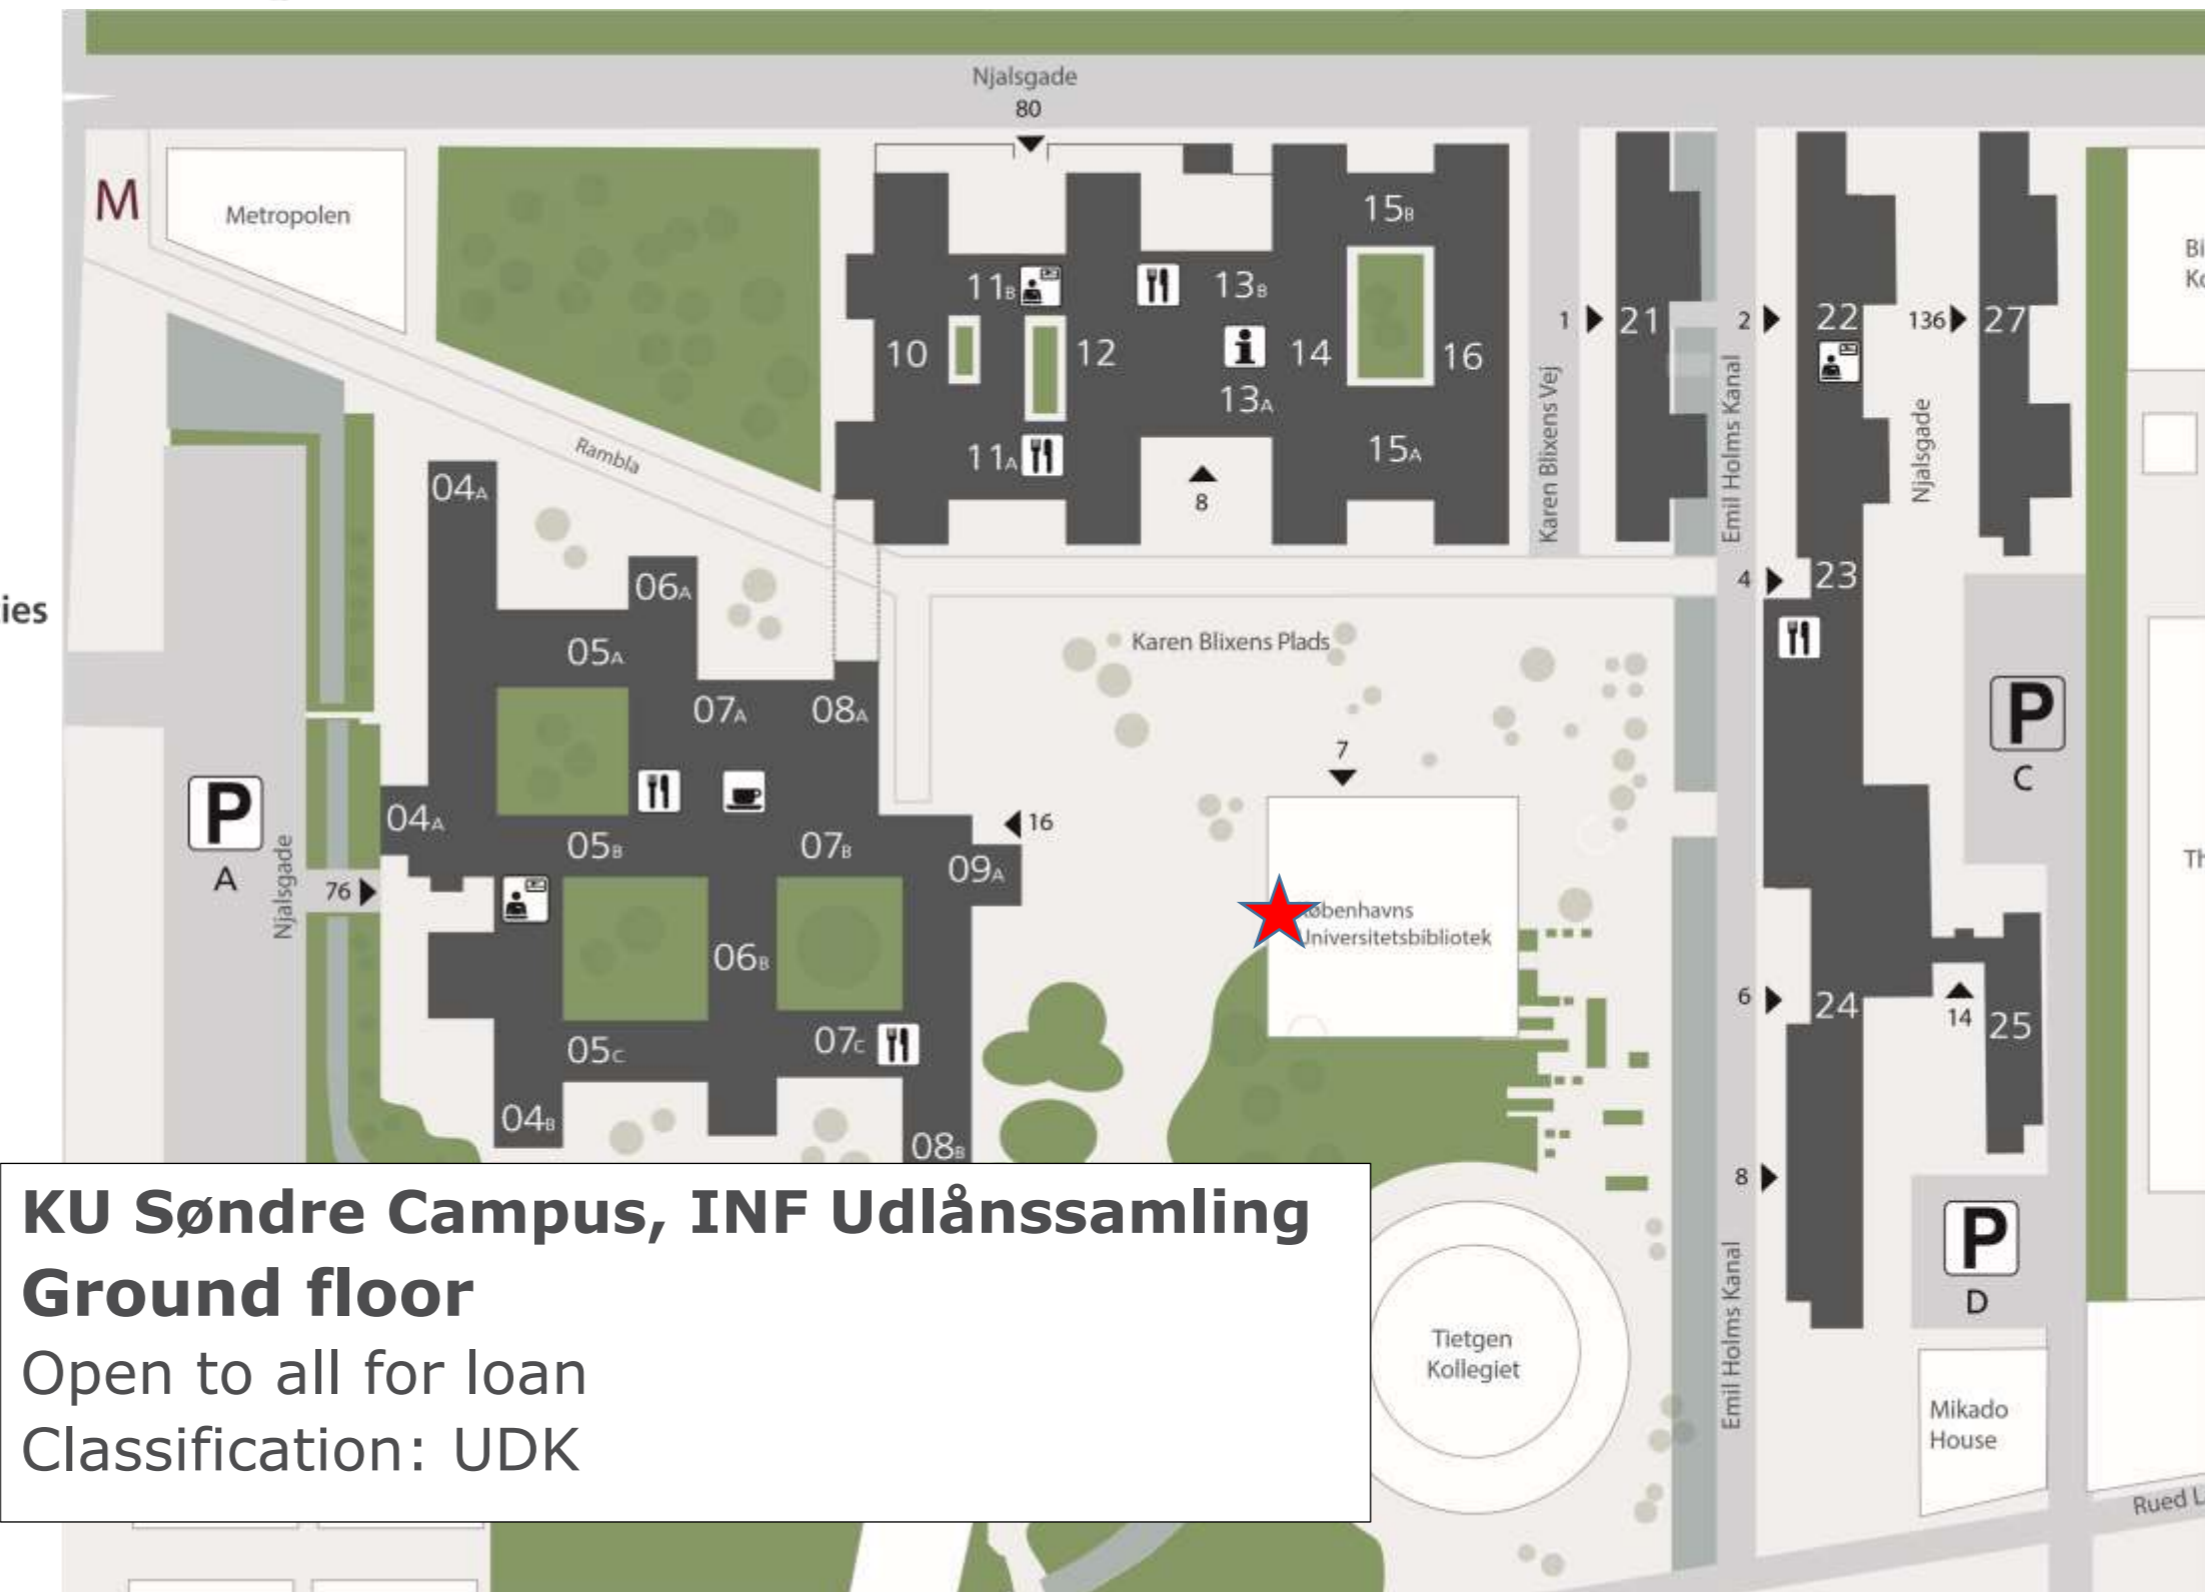

KU Søndre Campus, INF Udlånssamling
Stueetagen
til hjemlån for alle
Opstilling: UDK

Søndre Campus / South Campus

Fakulteter og institutter
/ Faculties and departments

Det Teologiske Fakultet/Faculty of Theology
Bygning/building 6,7, & 8

Det Juridiske Fakultet/Faculty of Law
Bygning/building 6,7, & 8

Det Humanistiske Fakultet/Faculty of Humanities
Bygning/building 10
Institut for Tværkulturelle og Regionale Studier
/ Department of Cross-cultural and Regional Studies

Bygning/building 12
Saxo-Instituttet
/ Saxo Institute

Bygning/building 16
Institut for Kommunikation
/ Department of Communication

Bygning/building 21
Institut for Kunst- og Kulturvidenskab
/ Department of Arts and Cultural Studies

Bygning/building 22
Institut for Nordiske Studier og Sprogvidenskab
/ Department of Nordic Studies and Linguistics

Bygning/building 24
Institut for Engelsk, Germanisk og Romansk
/ Department of English, Germanic and Romance Studies

KU-IT/UCPH IT
Bygning/building 13, 14 & 27

KU Søndre Campus, INF Udlånssamling
Ground floor
Open to all for loan
Classification: UDK